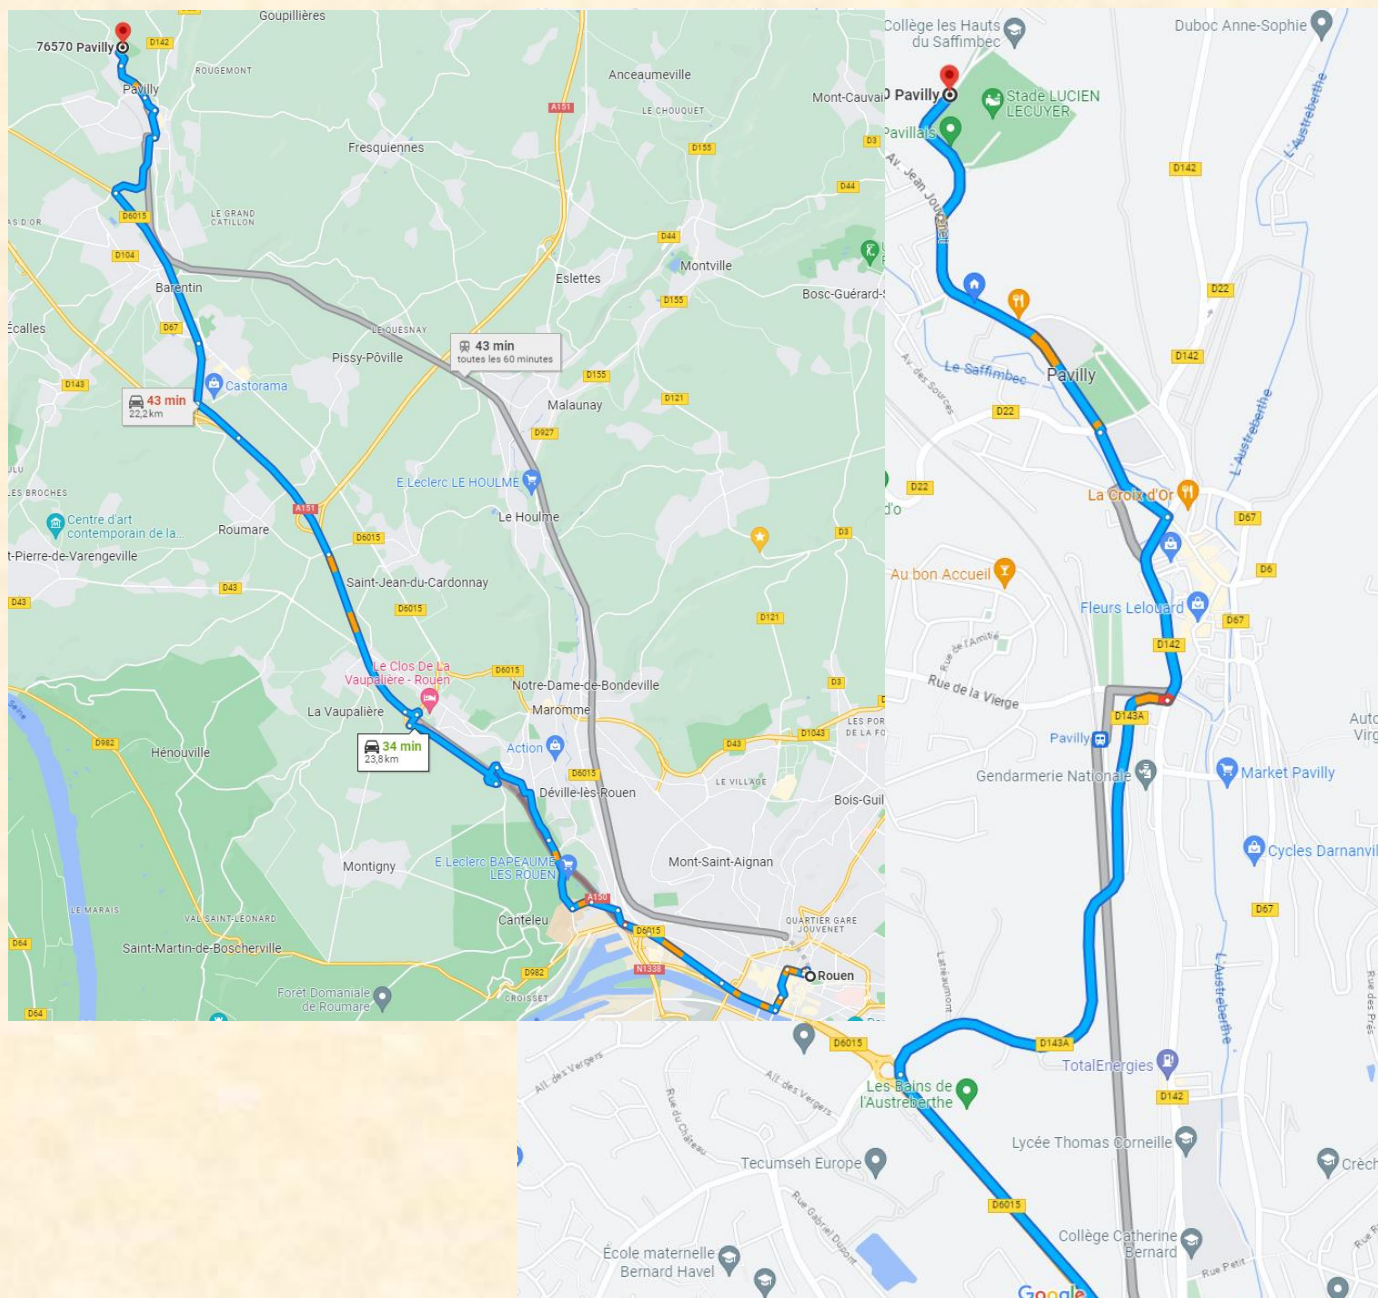

**NORMANDIE
ARCHERIE**
Loisir - compétition
chasse - cible

TOUT L'UNIVERS DU TIR À L'ARC

02 76 61 54 95

Le concours se déroulera à Pavilly au stade Lucien Lecuyer, rue Maurice Genevoix

Coordonnées GPS :

- ✓ DD (degrés décimaux) 49,578444 | 0,945556
- ✓ DMS (degrés, minutes, secondes) 49°34'42.4"N | 0°56'44.0"E

En venant de Rouen